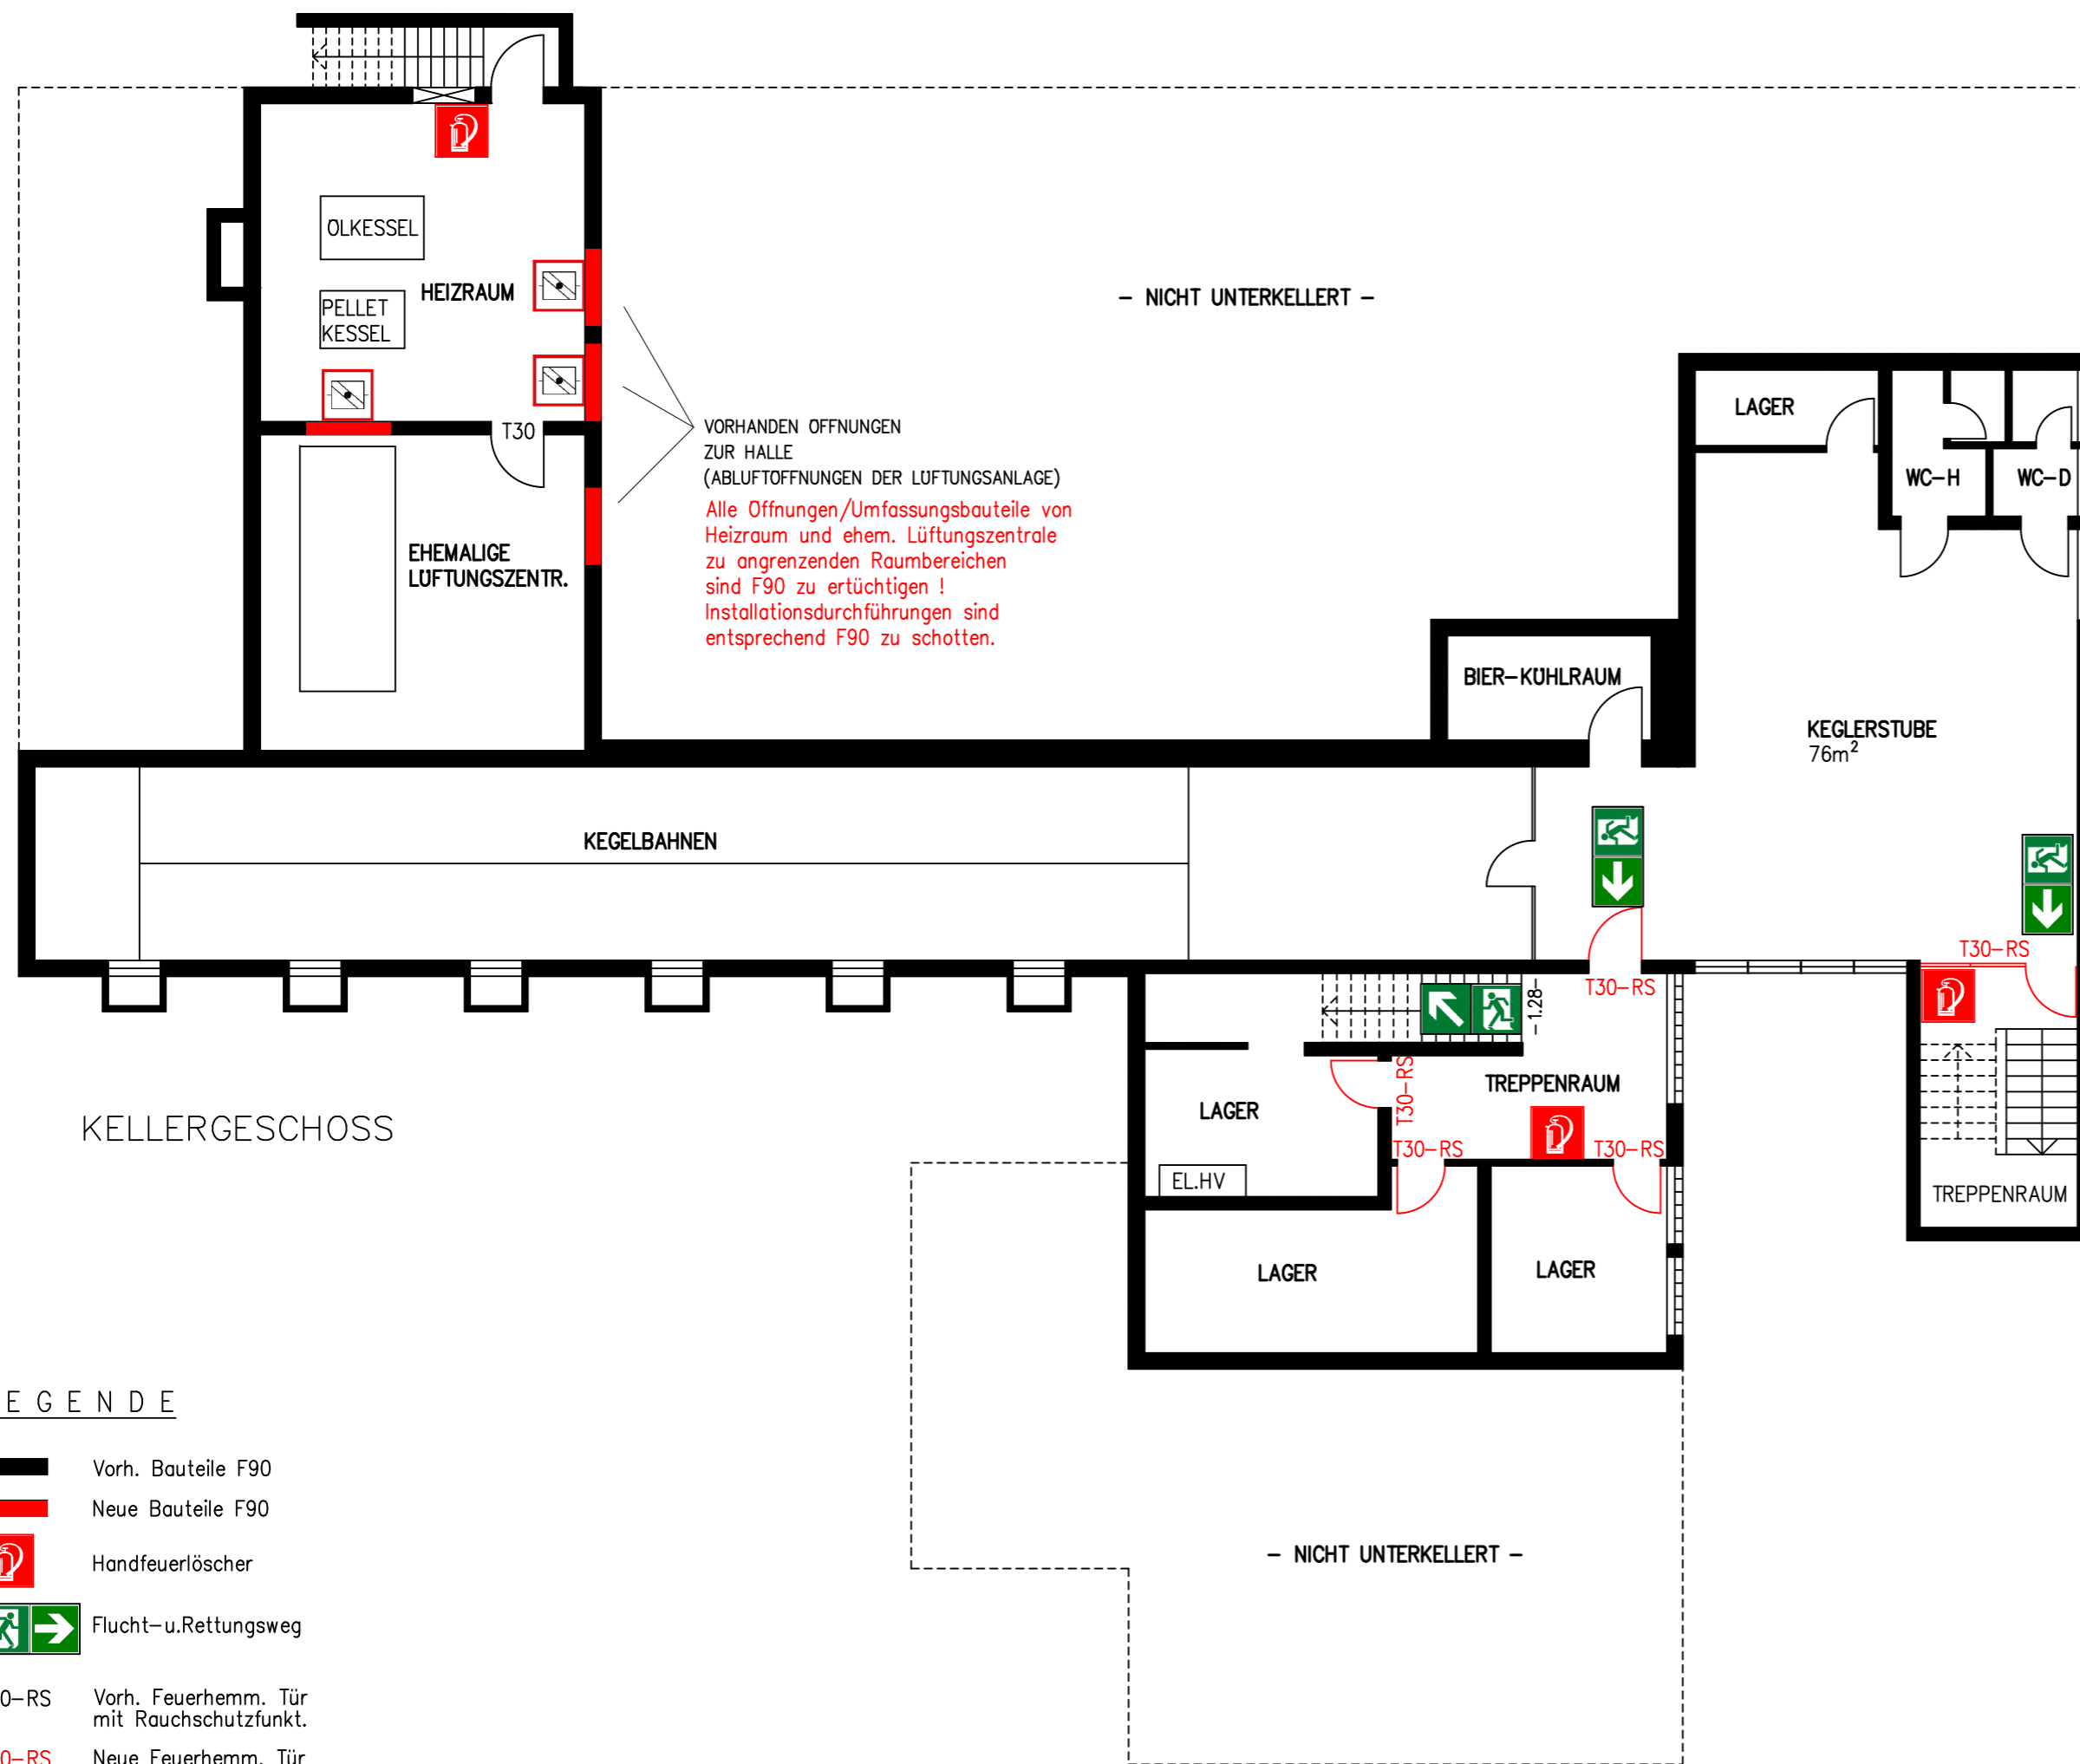

# Bürgerhaus Weckesheim -Variante 3-

## LEGENDE

-  Vorh. Bauteile F90
-  Neue Bauteile F90
-  Handfeuerlöscher
-  Flucht- u. Rettungsweg
- T30-RS Vorh. Feuerhemm. Tür mit Rauchschutzfunkt.
- T30-RS Neue Feuerhemm. Tür mit Rauchschutzfunkt.